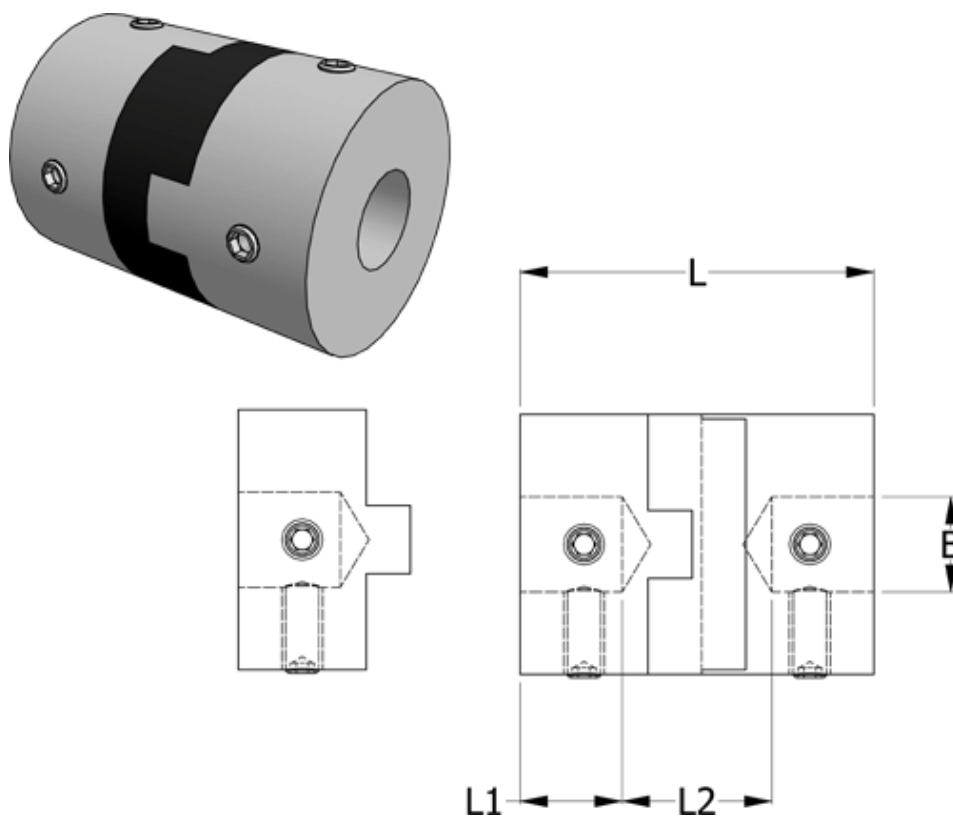

Article number: 33212321322

Description: Oldham coupling hub 232.13.22 ALU
with set screw hub, bore 6 mm

Measures

B1	= 6
D	= 12.7
L	= 15.9
L1	= 4.3
L2	= 7.3

Note: Overnævnte varenr. er kun for et koblingsnav. Der går 2 koblingsnav og 1 element til 1 komplet kobling

Screw = M3

Torque (Nm) = 0.5